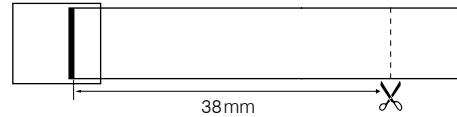

38mm

240LED/m