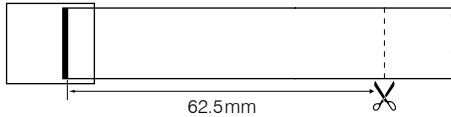

96LED/m

62.5mm

156LED/m