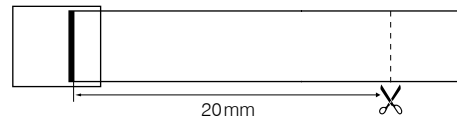

20mm

Die Schnittmarkierungen befinden sich auf der Rückseite des Schlauches.
Achtung! Trennung an einer nicht markierten Stelle beschädigt den LED Strip.

The cutting marks are on the back of the tube.
Attention! Cutting at an unmarked position damages the LED Strip.

TUNEABLE WHITE

Artikelnummer Article Number	IP IP	LEDs/m LEDs/m	CRI CRI	Teilungsmaß Cutting unit	Leistung Wattage	PCB Breite PCB Width	Farbe Color	Lichtstrom Luminous Flux
Constant Voltage Strips								
PP3528S156T2	IP67	156LED/m	CRI>90	38mm	23W/m	11mm	☐ 2500K-☐ 5000K	1500lm/m

RGB

Artikelnummer Article Number	IP IP	LEDs/m LEDs/m	CRI CRI	Teilungsmaß Cutting unit	Leistung Wattage	PCB Breite PCB Width	Farbe Color	Lichtstrom Luminous Flux
Constant Voltage Strips								
P5050S096R2	IP67	96LED/m	-	62,5mm	20W/m	11mm	☐ RGB	Red: 140lm/m, Green: 500lm/m, Blue: 110lm/m